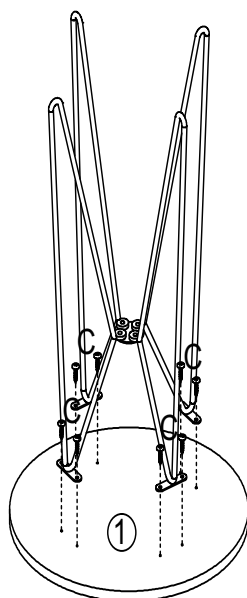

# RUBEN ST32 - montážny návod

Krok 1

Krok 2

A

x4ks

C

x8ks

B